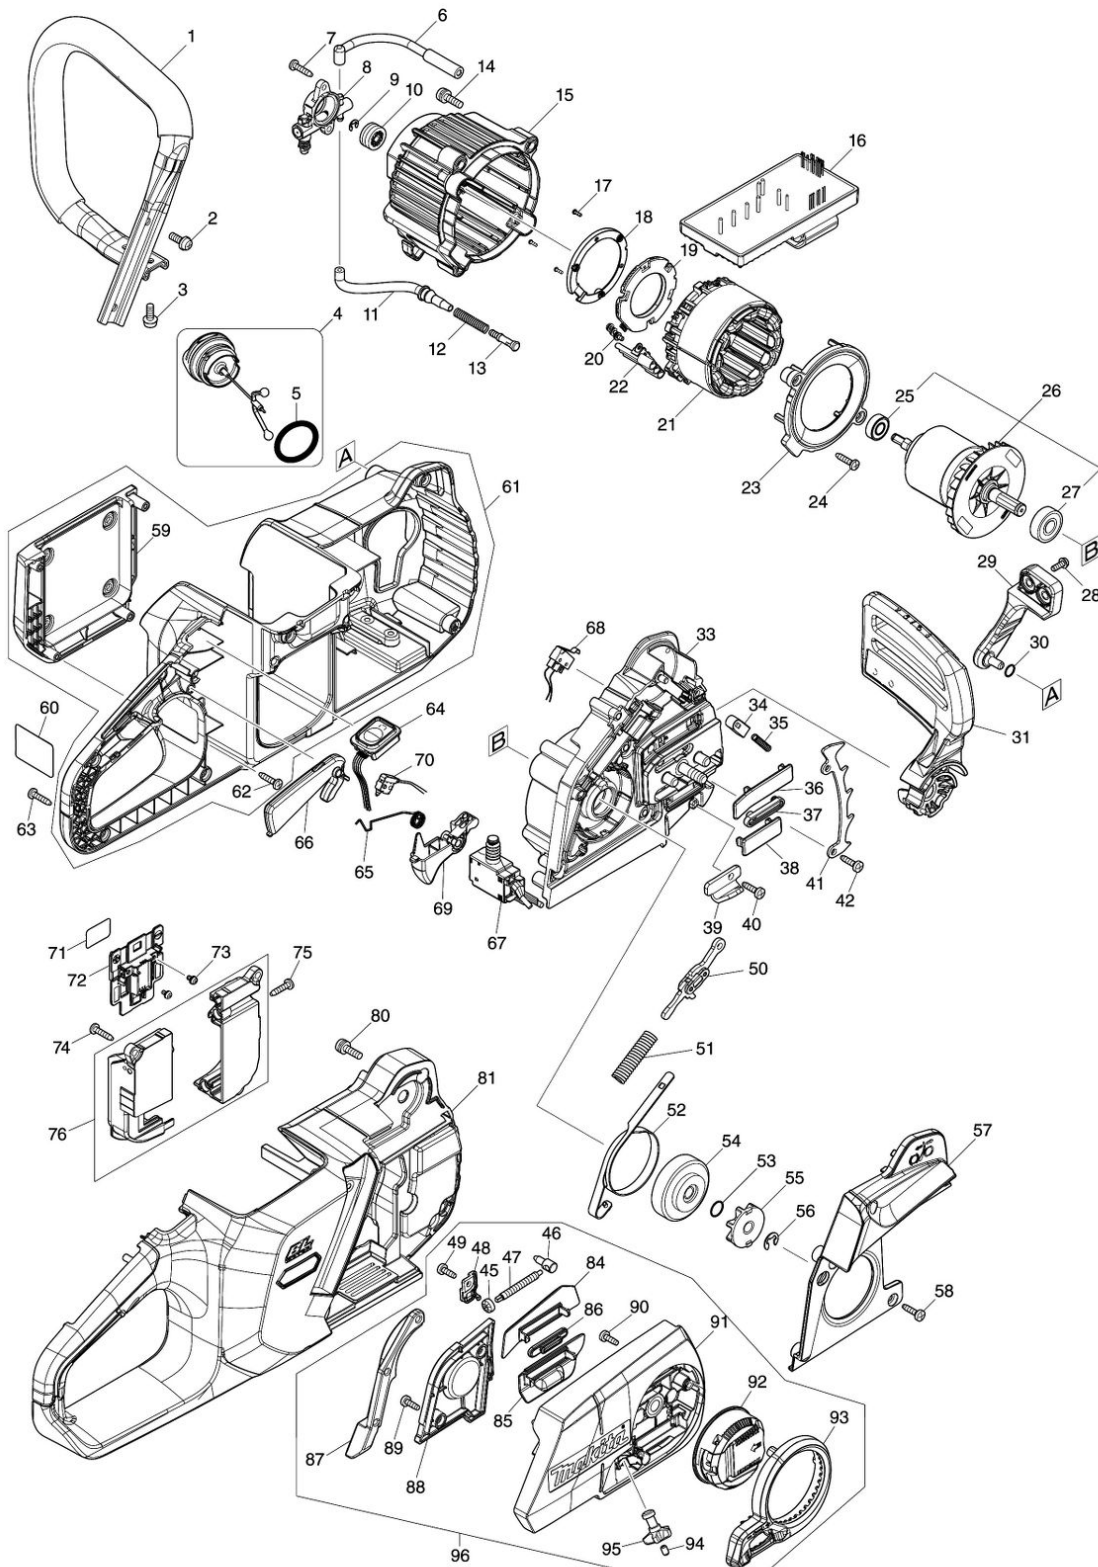

Partdrawing for UC015GT101 - Kettingzaag

Model No. UC015G 350MM CORDLESS CHAIN SAW

Nr.	Part nr.	Name
001	327932-9	Handgreep UC010G
002	911218-7	MET.SCHROEF PH M5X14MM CK P
003	911218-7	MET.SCHROEF PH M5X14MM CK P
004	122A77-2	Tankdop UC002G
005	213080-9	O-Ring 29,5Mm A
006	422835-3	Oliebuis 3-117 UC016G/017G
007	266326-2	Tap Schroef 4X18mm P
008	142857-4	Oliepomp DUC254
009	961011-9	Stopring E-4
010	226884-0	Wormtandwiel DUC353Z
011	422836-1	Oliebuis 3-108 UC016G/017G
012	231975-4	Drukveer Dcs230T
013	452666-6	Zuigkop DUC355/EA3201S A
014	911228-4	Schroef 5X20
015	413C89-1	Motorhuis UC016G/017G
016	620H71-5	Controller UC016G/017G
017	266490-9	Parker Ck 2X6Mm DDF483 P
018	687B69-9	Stopper DHR400
019	620H75-7	Controller B UC016G/017G
020	652031-1	Schroef M3X6
021	629B00-9	Veld UC016G/017G
022	632T19-7	Draadboom UC016G/017G
023	413C90-6	Tussenplaat UC016G/017G
024	266326-2	Tap Schroef 4X18mm P
025	210016-9	Kogellager 698Zz
026	519732-3	Anker UC016G/017G
027	210059-1	Kogellager hoog T LM004 P
028	911118-1	Schroef 4X12 P
029	413C92-2	Beschermerkap UC016G/017G
030	213594-8	O-Ring 7 Ps32C
031	141J69-6	Handbeschermer UC016G/017G
031C10	8050E6-6	Label waarsch UC013G
033	136612-4	Behuizing basis UC014G/017G
033C10	263002-9	Rubber Pen 4 6413 A
034	313398-9	Handgreepkap UC016G/017G
035	234210-9	Drukveer 6 Ea3201S A
036	413D07-5	Geleider A UC016G/017G
037	422834-5	Doorvoer A UC016G/017G
038	413D08-3	Geleider B UC016G/017G
039	347924-2	Kettingvanger UC016G/017G
040	266034-5	Tapschroef Ct4X16 A
041	347925-0	Boomaanslag
042	266034-5	Tapschroef Ct4X16 A
045	227496-2	Tandwiel 14 Uc30/35/4020A
046	326310-0	Stel pin Duc252
047	327958-1	Stelschroef UC014G/017G